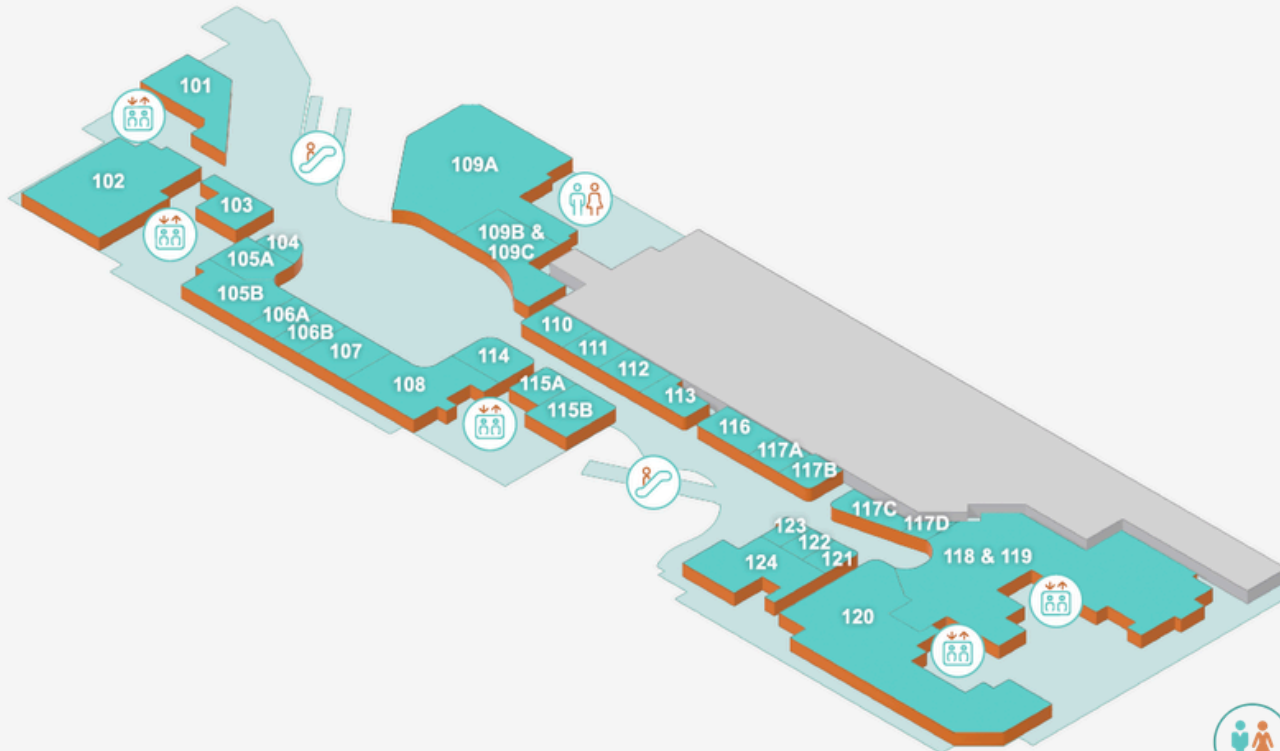

G/F

1/F

Toilets

Lift

Escalator